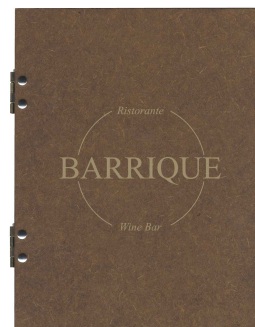

### Lounge 18,5x33cm

relo/d Scheda 16,5x29,7cm

prezzo base

portamenu relo/d  
con 5 cart.PPL (10 fogli)

### Slim 23x22cm

resl/a Scheda 21x20cm

prezzo base

portamenu resl/a  
con 5 cart.PPL (10 fogli)

### Small 17x23cm

rell/d Scheda 15x21cm

prezzo base

portamenu rell/d  
con 5 cart.PPL (10 fogli)