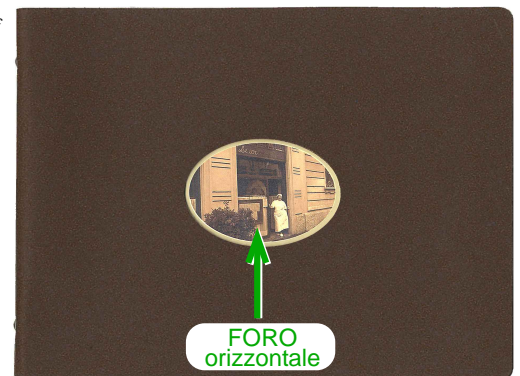

Rilegature con Carta a vista

viti e fettuccia

(+) vfe 9,00€

pressino laterale

(+) cvr 9,00€

4 comici cucite

(+) su/am 15,00€

Schede in carta "pregiata" in tutte le misure: 0,20€ (confez. da 50 pz.)

Extra 33x24cm
Scheda 29,7x21cm

rbfx/f